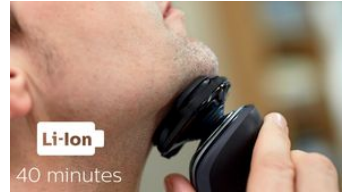

40 minuuttia johdotonta ajoa

Sinulla on 40+ minuuttia käyttöaikaa – joka riittää noin 13 ajokerraksi – yhden tunnin latauksella. Halutessasi voit myös käyttää laitetta, kun se on liitetty pistorasiaan.