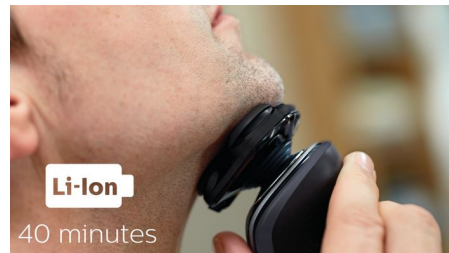

40 minuten snoerloos scheren

Na 1 uur opladen kunt u meer dan 40 minuten scheren, dat zijn ongeveer 13 scheerbeurten. U kunt ook scheren terwijl de stekker in het stopcontact zit.