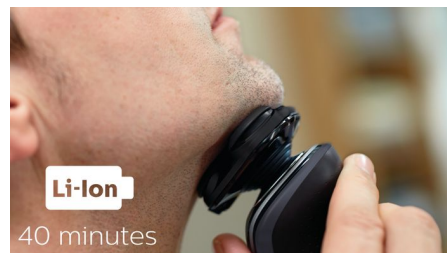

40 minuten snoerloos scheren

Na 1 uur opladen kunt u meer dan 40 minuten scheren, dat zijn ongeveer 13 scheerbeurten. U kunt ook scheren terwijl de stekker in het stopcontact zit.