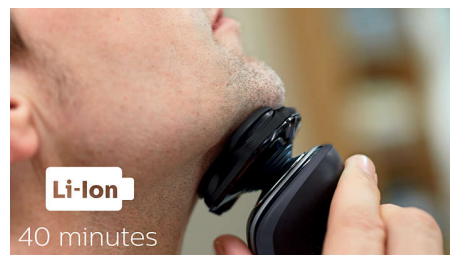

40 minutos de afeitado sin cable

Dispondrás de un tiempo de afeitado de más de 40 minutos (aproximadamente 13 afeitados) con una carga de una hora. También puedes optar por afeitarte con el dispositivo conectado.