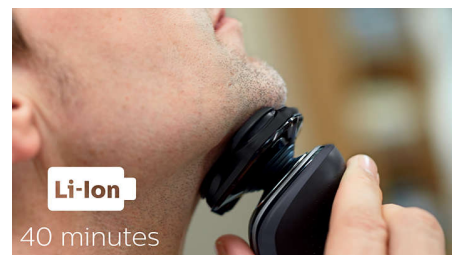

40 minutos de afeitado sin cable

Dispondrás de un tiempo de afeitado de más de 40 minutos (aproximadamente 13 afeitados) con una carga de una hora. También puedes optar por afeitarte con el dispositivo conectado.