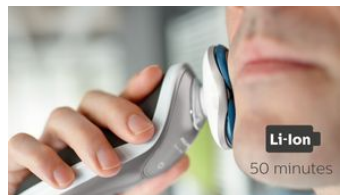

50 minutos de afeitado sin cable

El potente y eficaz sistema de la batería de iones de litio te ofrece dos cómodas opciones: carga de una hora para hasta 50 minutos de tiempo de afeitado o carga rápida para un solo afeitado completo. Todos los modelos de afeitadoras Shaver series 7000 están diseñados para funcionar únicamente en modo sin cable, para garantizar la seguridad en entornos húmedos.