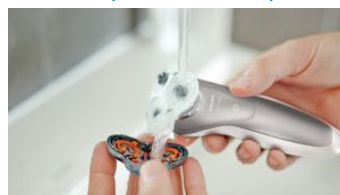

Afeitadora que admite una limpieza al completo

Solo tienes que abrir el cabezal de afeitado para enjuagarlo bien bajo el grifo.