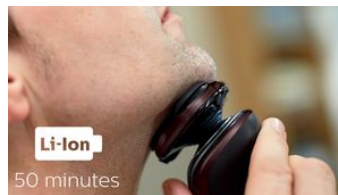

50 minuti di rasatura senza filo

Con un'ora di ricarica, avrai un'autonomia di oltre 50 minuti, per circa 17 rasature. In alternativa, collega il dispositivo all'alimentazione.