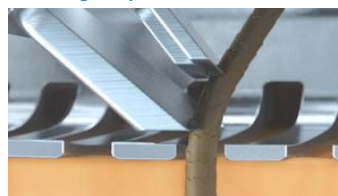

Tecnologia Super Lift & Cut

Rasatura più profonda con il sistema Super Lift & Cut a due lame. La prima lama solleva il pelo e la seconda lo taglia più a fondo, per risultati perfetti.