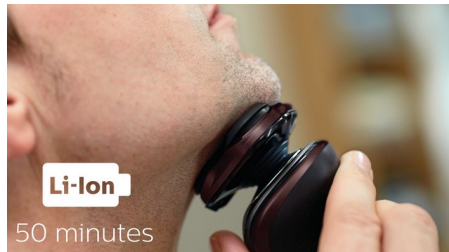

50 minutos de autonomia sem fios

Terá mais de 50 minutos de autonomia - ou seja, cerca de 17 sessões de barbear - depois de um carregamento de uma hora. Ou opte por se barbear com o dispositivo ligado à tomada.