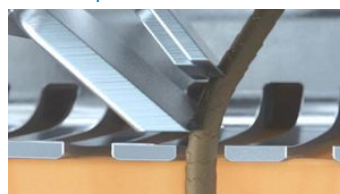

Přesný zastříhovač SmartClick

Dokončete úpravu vzhledu, stačí navaknout náš přesný zastříhovač šetrný k pokožce. Je ideální k úpravě kníru a zastříhování kotlet.

Zastříhovač chloupků v nose SmartClick

Šetrně odstraňuje nežádoucí chloupky v nose a uších. Díky technologii ProtecTrim a speciálně navrženému sklonu zastříhovače si můžete být jisti rychlým, snadným a pohodlným zastříhnutím bez tahání.

Funkce Super Lift & Cut

Hladší holení dvojitým břitem Super Lift & Cut. První břit zvedá každý vous, zatímco druhý jej pohodlně uřízne pod úroveň pokožky a zajistí tak naprosto hladké oholení.

Neuvěřitelně odolný