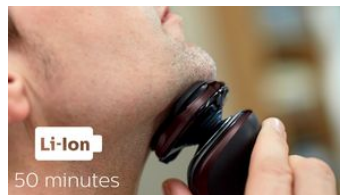

50 minut bezdrátového holení

Přes 50 minut provozu – to je asi 17 oholení – po jedné hodině nabíjení. Můžete se také holit strojkem zapojeným do sítě.