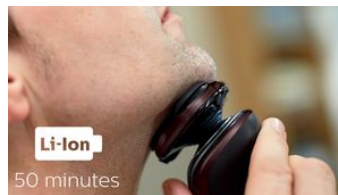

50 perc vezeték nélküli borotválkozás

Több mint 50 perces működési idő áll az Ön rendelkezésére – ami nagyjából 17 borotválkozásnak felel meg – egyórás töltés után. De dönthet úgy is, hogy a készüléket hálózatra csatlakoztatva használja.