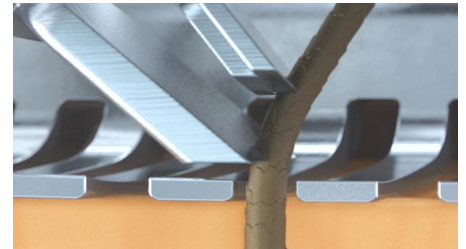

Super Lift & Cut -tekniikka

Aja partasi entistäkin tarkemmin Super Lift & Cut -kaksiterätekniikalla. Ensimmäinen terä nostaa partakarvan ja toinen terä leikkaa sen tarkasti ihon pinnassa. Saat täysin sileän lopputuloksen.