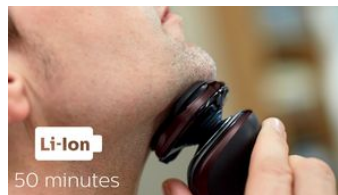

50 minutes d'autonomie

Vous bénéficierez d'au moins 50 minutes d'autonomie, soit environ 17 rasages, avec 1 h de charge. Vous pouvez également choisir de vous raser avec l'appareil branché.