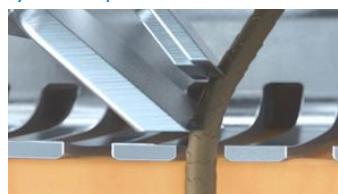

Système Super Lift&Cut

Rasez-vous de plus près avec le système Super Lift&Cut à deux lames. La première lame soulève chaque poil, tandis que la seconde assure un rasage confortable sous le niveau de la peau.