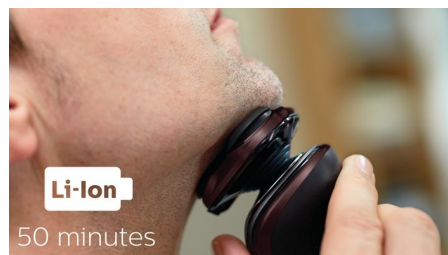

50 minuten snoerloos scheren

Na 1 uur opladen kunt u meer dan 50 minuten scheren, dat zijn ongeveer 17 scheerbeurten. U kunt ook scheren terwijl de stekker in het stopcontact zit.