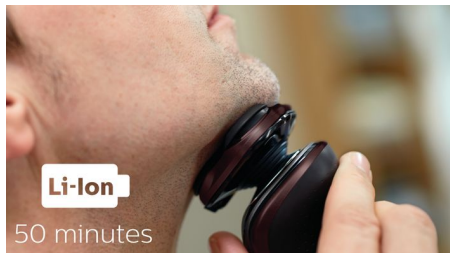

50 minut bezprzewodowego golenia

Otrzymasz ponad 50 minut czasu pracy — to około 17 cykli golenia — po jednogodzinnym ładowaniu. Możesz także wybrać golenie podłączonym urządzeniem.