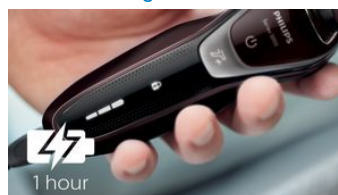

1 hora de carregamento

Barbeie-se durante mais tempo com cada carregamento, graças à nossa potente bateria de iões de lítio duradoura e com eficiência energética. Efectue uma carga rápida de 5 minutos e terá energia suficiente para uma sessão de barbear.

Aparador de precisão SmartClick

Encaixe o nosso aparador de precisão suave para a pele para completar o seu estilo. É ideal para manter o bigode e aparar as patilhas.

Aparador para o nariz SmartClick

Remove pêlos indesejados do nariz e orelhas. A tecnologia ProtecTrim e o ângulo concebido especificamente para o aparador asseguram um aparar potente, fácil e confortável sem puxar o pêlo.