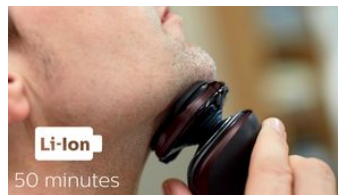

50 minutos de autonomia sem fios

Terá mais de 50 minutos de autonomia - ou seja, cerca de 17 sessões de barbear - depois de um carregamento de uma hora. Ou opte por se barbear com o dispositivo ligado à tomada.