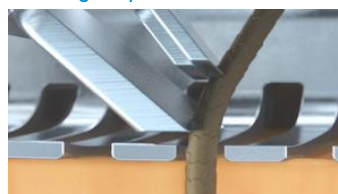

Aparador de precisão SmartClick

Encaixe o nosso aparador de precisão suave para a pele para completar o seu estilo. É ideal para manter o bigode e aparar as patilhas.

Aparador para o nariz SmartClick

Remove pêlos indesejados do nariz e orelhas. A tecnologia ProtecTrim e o ângulo concebido especificamente para o aparador asseguram um aparar potente, fácil e confortável sem puxar o pêlo.

Tecnologia Super Lift & Cut

Consiga um barbear mais rente com a lâmina dupla Super Lift & Cut. A primeira lâmina levanta cada pêlo, enquanto a segunda lâmina corta confortavelmente abaixo do nível da pele, para resultados verdadeiramente macios.