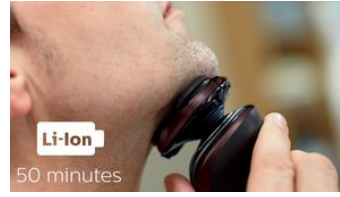

50 minuuttia johdotonta ajoa

Sinulla on 50+ minuuttia käyttöaikaa – joka riittää noin 17 ajokerraksi – yhden tunnin latauksella. Halutessasi voit myös käyttää laitetta, kun se on liitetty pistorasiaan.