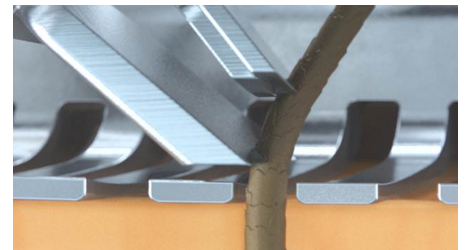

## „Super Lift & Cut“ technologija

Nusiskuskite dar švariau su „Super Lift & Cut“ technologija. Pirmasis peiliukas pakelia kiekvieną plauką, o antrasis peiliukas patogiai nupjauna jį žemiau odos lygio, todėl nuskutama itin švariai.