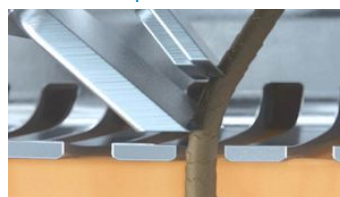

Технологія Super Lift & Cut Action

Унікальна система Lift & Cut із двома лезами забезпечує бездоганне гоління. Перше лезо піднімає кожну волосинку, а друге зрізує їх нижче рівня шкіри, залишаючи обличчя максимально гладким.