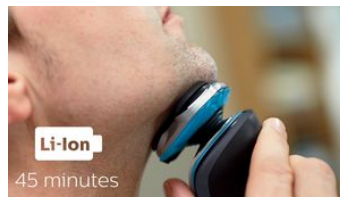

45 хвилин автономного гоління

Ви зможете користуватися пристроєм понад 45 хвилин (це приблизно 15 голінь) після однієї години заряджання. Ця бритва працює лише в бездротовому режимі.