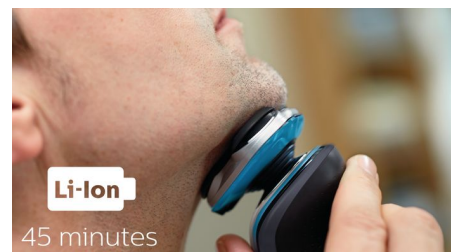

45 minutters ledningsfri barbering

Du får 45+ minutters brugstid, hvilket er cirka 15 barberinger, på en times opladning. Denne shaver fungerer kun i ledningsfri tilstand.