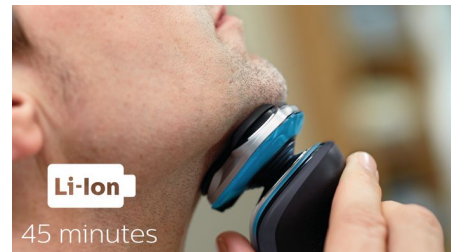

- Helposti kiinnitettävä trimmeri viiksien ja pulisonkien siistimiseen

asimpleswitch.com

Kohokohdat

Ihoystävällinen järjestelmä

Tarkat ajotulokset ilman naarmuja ja haavoja. MultiPrecision-teräjärjestelmän pyörästetty profiili liukuu pehmeästi iholla suojaen sitä samalla.

MultiPrecision-teräjärjestelmä

Aja nopeasti ja tarkasti. MultiPrecision-teräjärjestelmä nostaa ja leikkaa kaikenpituiset karvat ja sängen – vain parilla vedolla.

5-suuntaiset Flex-ajopäät

5-suuntaiset Flex-ajopäät viidellä itsenäisellä liikeradalla takaavat ihoa myötäilevän ajon. Käsittelet tarkasti ja nopeasti leuan alueen ja jopa niskan.

SmartClick-tarkkuustrimmeri

Kiinnitä ihoystävällinen tarkkuustrimmeri paikoilleen ja viimeistele tyyliäsi. Trimmeri soveltuu erinomaisesti viiksien ja pulisonkien siistimiseen.

45 minuuttia johdottomaa ajoa