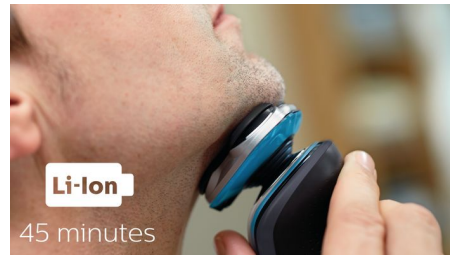

간편한 밀착 면도

- 부드럽게 미끄러져 피부에도 안전한 원형 헤드
- 간편한 건식 면도 및 상쾌한 습식 면도가 모두 가능한 아쿠아택
- 면도날이 수염을 들어 올려 긴 수염과 짧은 수염 모두 완벽하게 제거
- 5방향 플렉스 헤드로 빠른 밀착 면도
- 수염을 들어올려 편안하게 밀착 면도

편리한 사용

- 45분 무선 면도
- 1시간 충전
- 1단계 배터리 및 여행용 잠금 기능 표시등
- 2년 무상 A/S, 세계 범용 전압, 면도날 교체 가능

최고의 면도감을 느껴보세요

- 완벽한 수염 및 구레나룻 손질을 위한 클릭온 트리머

asimpleswitch.com

주요 제품

피부 보호 시스템

베임이나 상처 없는 밀착 면도가 가능합니다. MultiPrecision 면도날 시스템의 원형 헤드가 부드럽게 움직이며 여러분의 피부를 보호합니다.

습식 및 건식 면도가 가능한 아쿠아텍 기능

선호하는 면도 방식을 선택할 수 있습니다. 습식 및 건식 아쿠아텍 실을 사용해 빠르고 편안하게 건식 면도를 하거나, 샤워 시에도 젤 또는 폼을 사용해 습식 면도를 할 수 있습니다.

MultiPrecision 면도날 시스템

빠른 밀착 면도를 경험해 보세요. 몇 번의 손놀림만으로 MultiPrecision 면도날 시스템이 모든 체모와 남아 있는 수염 그루터기까지 밀착 면도해줍니다.

5방향 플렉스 헤드

독립적으로 움직이는 5개의 5방향 플렉스 헤드가 피부에 밀착되므로 목선이나 턱선에서도 빠르게 밀착 면도할 수 있습니다.

SmartClick 프리시전 트리머

피부에 자극이 적은 클릭은 프리시전 트리머로 수염을 손질할 수 있습니다. 구레나룻 및 콧수염 손질에 적합합니다.

45분 무선 면도

1시간 충전으로 45분 이상 작동하므로 약 15회 정도 면도를 하실 수 있습니다. 이 면도기는 무선 모드에서만 작동합니다.

1시간 충전

강력하고 오래 지속되는 에너지 효율적인 리튬 이온 배터리 덕분에 충전할 때마다 오래 면도할 수 있습니다. 5분 고속 충전 시 1회 사용에 충분합니다.