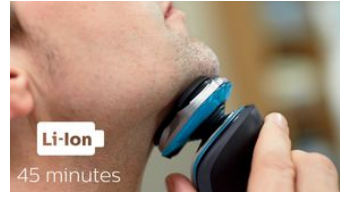

45 minutters ledningsfri barbering

Du får 45+ minutters brugstid, hvilket er cirka 15 barberinger, på en times opladning. Denne shaver fungerer kun i ledningsfri tilstand.