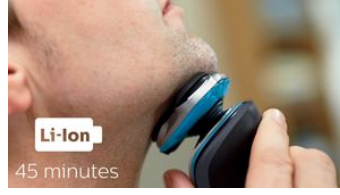

45 dakika kablosuz tıraş

1 saatlik şarj ile 45 dakikadan fazla çalıştırma süresine sahip olursunuz; bu 15 tıraş anlamına gelir. Bu tıraş makinesi yalnızca kablosuz moda çalışır.