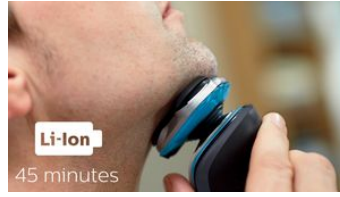

장점

간편한 밀착 면도

- 부드럽게 미끄러져 피부에도 안전한 원형 헤드
- 간편한 건식 면도 및 상쾌한 습식 면도가 모두 가능한 아쿠아텍
- 면도날이 수염을 들어 올려 긴 수염과 짧은 수염 모두 완벽하게 제거
- 5 방향 플렉스 헤드로 빠른 밀착 면도
- 수염을 들어올려 편안하게 밀착 면도

편리한 사용

- 45 분 무선 면도
- 1 시간 충전
- 1 단계 배터리 및 여행용 잠금 기능 표시등
- 2 년 무상 A/S, 세계 범용 전압, 면도날 교체 가능

최고의 면도감을 느껴보세요

- 완벽한 수염 및 구레나룻 손질을 위한 클릭온 트리머

PHILIPS

특징

피부 보호 시스템

베임이나 상처 없는 밀착 면도가 가능합니다. MultiPrecision 면도날 시스템의 원형 헤드가 부드럽게 움직이며 여러분의 피부를 보호합니다.

습식 및 건식 면도가 가능한 아쿠아텍 기능

선호하는 면도 방식을 선택할 수 있습니다. 습식 및 건식 아쿠아텍 실을 사용해 빠르고 편안하게 건식 면도를 하거나, 샤워 시에도 젤 또는 폼을 사용해 습식 면도를 할 수 있습니다.

MultiPrecision 면도날 시스템

빠른 밀착 면도를 경험해 보세요. 몇 번의 손놀림만으로 MultiPrecision 면도날 시스템이 모든 체모와 남아 있는 수염 그루터기까지 밀착 면도해줍니다.

5 방향 플렉스 헤드

독립적으로 움직이는 5 개의 5 방향 플렉스 헤드가 피부에 밀착되므로 목선이나 턱선에서도 빠르게 밀착 면도할 수 있습니다.

SmartClick 프리시전 트리머

피부에 자극이 적은 클릭은 프리시전 트리머로 수염을 손질할 수 있습니다. 구레나룻 및 콧수염 손질에 적합합니다.

45 분 무선 면도

1 시간 충전으로 45 분 이상 작동하므로 약 15 회 정도 면도를 하실 수 있습니다. 이 면도기는 무선 모드에서만 작동합니다.

1 시간 충전

강력하고 오래 지속되는 에너지 효율적인 리튬 이온 배터리 덕분에 충전할 때마다 오래 면도할 수 있습니다. 5 분 고속 충전 시 1 회 사용에 충분합니다.