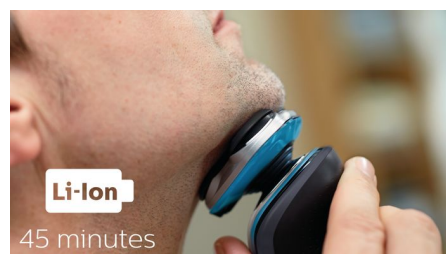

45 minut bezprzewodowego golenia

Otrzymasz ponad 45 minut czasu pracy — to około 15 cykli golenia — po jednogodzinnym ładowaniu. Gołarka pracuje tylko w trybie bezprzewodowym.