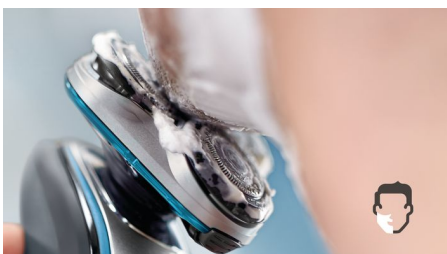

Uszczelnienie Aquatec do golenia na sucho i na mokro

Wybierz preferowany sposób golenia. Uszczelnienie Aquatec umożliwia wybór szybkiego, a jednocześnie komfortowego golenia na sucho lub golenia na mokro — z użyciem żelu lub pianki — nawet pod prysznicem.