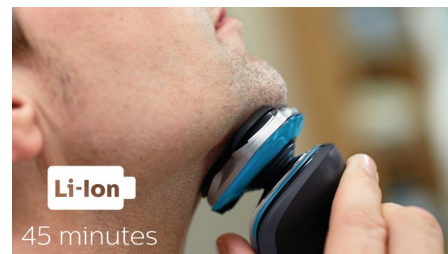

45 минут автономной работы

Один час зарядки обеспечивает от 45 минут автономной работы (примерно 15 сеансов бритья). Бритва работает только в беспроводном режиме.