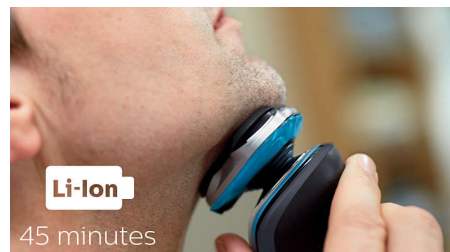

45 minutos de afeitado sin cable

Dispondrás de un tiempo de afeitado de más de 45 minutos (aproximadamente 15 afeitados) con una carga de una hora. Esta afeitadora únicamente funciona en modo sin cable.