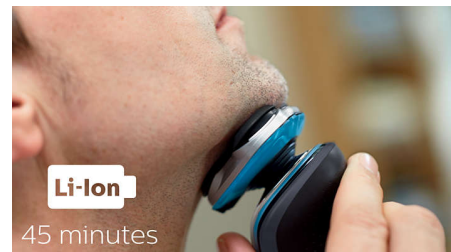

45 minutes d'autonomie

Vous bénéficierez d'au moins 45 minutes d'autonomie, soit environ 15 rasages, pour 1 h de charge. Ce rasoir fonctionne uniquement sans fil.