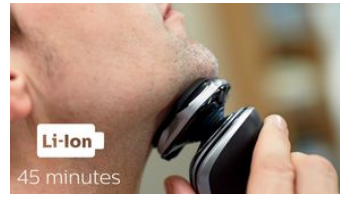

45 minutes d'autonomie

Vous bénéficierez d'au moins 45 minutes d'autonomie, soit environ 15 rasages pour 1 h de charge. Vous pouvez également choisir de vous raser branché sur secteur.