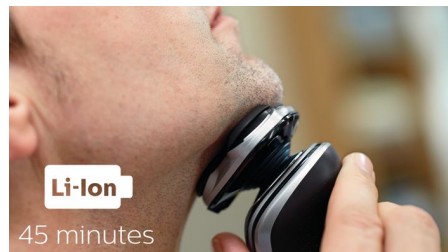

45 minutos de afeitado sin cable

Dispondrás de un tiempo de afeitado de más de 45 minutos (aproximadamente 15 afeitados) con una carga de una hora. También puedes optar por afeitarte con el dispositivo conectado.