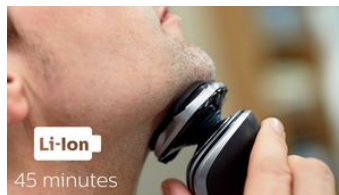

45 minut bezdrátového holení

Přes 45 minut provozu – to je asi 15 oholení – po jedné hodině nabíjení. Můžete se také holit strojkem zapojeným do sítě.