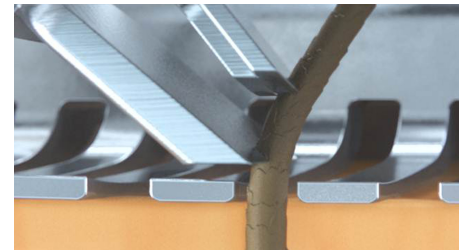

SmartClick precíziós vágókészülék

Pattintsa fel bőrbarát precíziós formázónkat külseje tökéletessé tételéhez. Ideális a bajusz és a barkó gondozására.

Super Lift&Cut Action

Borotválkozzon alaposabban a kettős pengéjű Super Lift & Cut Action megoldásnak köszönhetően. Az első penge minden egyes szőrszálát megemeli, a második penge pedig kényelmesen, szorosan a bőr mentén vágja el azokat, így igazán sima lesz az eredmény.