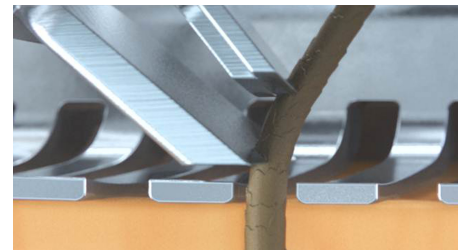

Presisjonstrimmer for bart og kinnskjegg

Sett på vår hudvennlige presisjonstrimmer for å få en velpleid finish på utseendet. Den er perfekt for å trimme barten eller kinnskjegget.

Skjærebladet løfter opp og kutter hårstrået under hudnivå