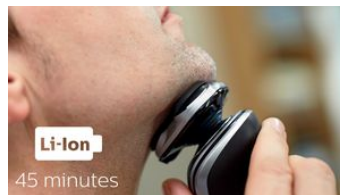

45 de minute de bărbierit fără fir

Vei avea un timp de funcționare de 45+ minute - aproximativ 15 sesiuni de bărbierit - totul după o singură încărcare. Sau poți alege să te bărbiești cu dispozitivul băgat în priză.