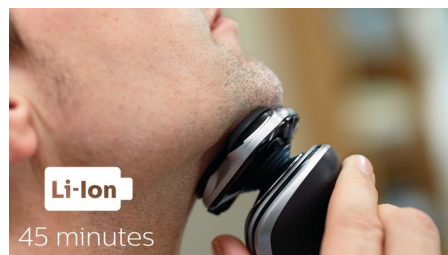

45 minuten snoerloos scheren

Na 1 uur opladen kunt u meer dan 45 minuten scheren, dat zijn ongeveer 15 scheerbeurten. U kunt ook scheren terwijl de stekker in het stopcontact zit.