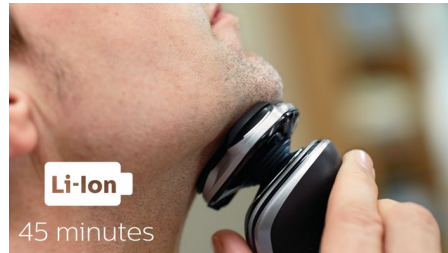

45 de minute de bărbierit fără fir

Li-Ion

45 minutes

Vei avea un timp de funcționare de 45+ minute - aproximativ 15 sesiuni de bărbierit - totul după o singură încărcare. Sau poți alege să te bărbiești cu dispozitivul băgat în priză.