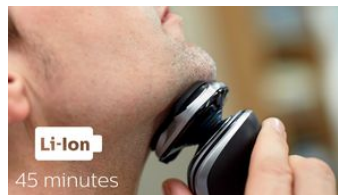

45 minutos de afeitado sin cable

Dispondrás de un tiempo de afeitado de más de 45 minutos (aproximadamente 15 afeitados) con una carga de una hora. También puedes optar por afeitarte con el dispositivo conectado.