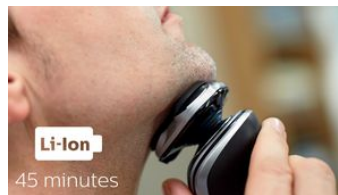

45 minutos de autonomia sem fios

Terá mais de 45 minutos de autonomia - ou seja, cerca de 15 sessões de barbear - depois de um carregamento de uma hora. Ou opte por se barbear com o dispositivo ligado à tomada.