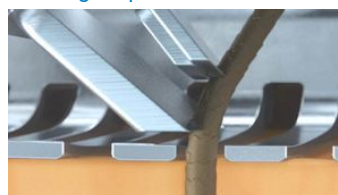

Aparador de precisão SmartClick

Encaixe o nosso aparador de precisão suave para a pele para completar o seu estilo. É ideal para manter o bigode e aparar as patilhas.

Tecnologia Super Lift & Cut

Consiga um barbear mais rente com a lâmina dupla Super Lift & Cut. A primeira lâmina levanta cada pêlo, enquanto a segunda lâmina corta confortavelmente abaixo do nível da pele, para resultados verdadeiramente macios.