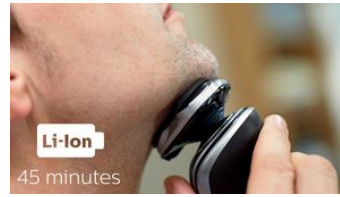

45 minuten snoerloos scheren

Na 1 uur opladen kunt u meer dan 45 minuten scheren, dat zijn ongeveer 15 scheerbeurten. U kunt ook scheren terwijl de stekker in het stopcontact zit.