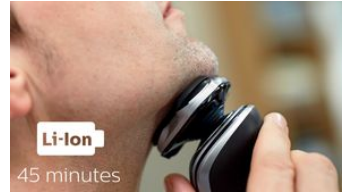

45 minuuttia johdotonta ajoa

Sinulla on 45+ minuuttia käyttöaikaa – joka riittää noin 15 ajokerraksi – yhden tunnin latauksella. Halutessasi voit myös käyttää laitetta, kun se on liitetty pistorasiaan.