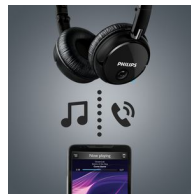

Musique et appels sans fil

Il vous suffit d'appairer votre smartphone à votre casque via Bluetooth® pour écouter de la musique et passer des appels téléphoniques sans fil, en toute liberté et sans vous encombrer de câbles. Les boutons intuitifs vous permettent de contrôler facilement votre musique et vos appels entrants ou sortants, à la simple pression d'un bouton.

Descriptions

Notez que ceci est un dépliant avant-vente. Le contenu de ce dépliant reflète nos connaissances à la date et pour le pays mentionnés ci-dessus. Le contenu de ce dépliant est susceptible d'être modifié sans avis préalable. Philips décline toute responsabilité quant au contenu de ce dépliant.

Design

Couleur Noir

Son

Réponse en fréquences	8 - 23 500 Hz
Impédance	32 ohms
Type d'aimant	Néodyme
Puissance d'entrée maximale	40 mW
Sensibilité	106 dB
Diamètre du haut-parleur	40 mm
Système acoustique	Fermé
Diaphragme	PET

Connectivité

Connexions audio	Entrée ligne 3,5 mm
Profils Bluetooth®	A2DP AVRCP HFP HSP
Version Bluetooth®	4.0
Portée maximale	Jusqu'à 10 m
Connexion par câble	Un côté
Finition du connecteur	plaqué or

Accessoires

Câble audio	Câble audio supplémentaire de 1,2 m
Guide de démarrage rapide	Inclus