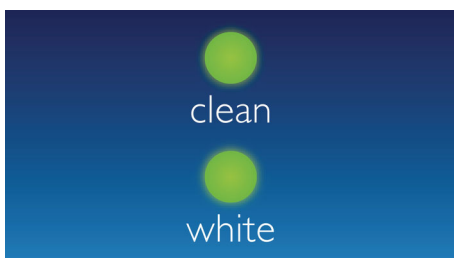

Zaručuje výjimečnou čistotu

- Hlavice DiamondClean pro nejlepší bělení
- Šetrná sonická technologie kartáčků Philips Sonicare

PHILIPS

sonicare

Přednosti

Bělí zuby

Tento zubní kartáček Philips Sonicare odstraní až o 100 % více skvrn pro bělejší zuby za pouhý 1 týden.

Režimy Clean a White

Dvouminutový režim Clean nabízí nejdůkladnější způsob odstranění plaku (čas čištění doporučený zubními lékaři). Režim White odstraňuje povrchové pigmentace

a rozzáří a vyleští zuby. Odstraňuje běžné skvrny, například od kávy, čaje, tabáku a červeného vína. Zuby budou o 2 odstíny bělejší za pouhé 2 týdny.