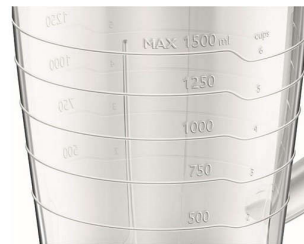

Lâmina em estrela ProBlend 5 para liquidificar e misturar de forma eficiente.

Jarro de vidro grande e de alta qualidade

O jarro de vidro de alta qualidade é resistente a riscos e odores. O jarro de 2 litros tem uma capacidade de liquidificação de 1,5 litros.

Funç. "Pulse" p/ misturar/liquidificar

Pode utilizar o modo "Pulse" para controlar o grau e o tempo de liquidificação de forma adequada.

Indicador do nível de água

Indicador do nível de água e pega para utilizar e verter líquidos facilmente.