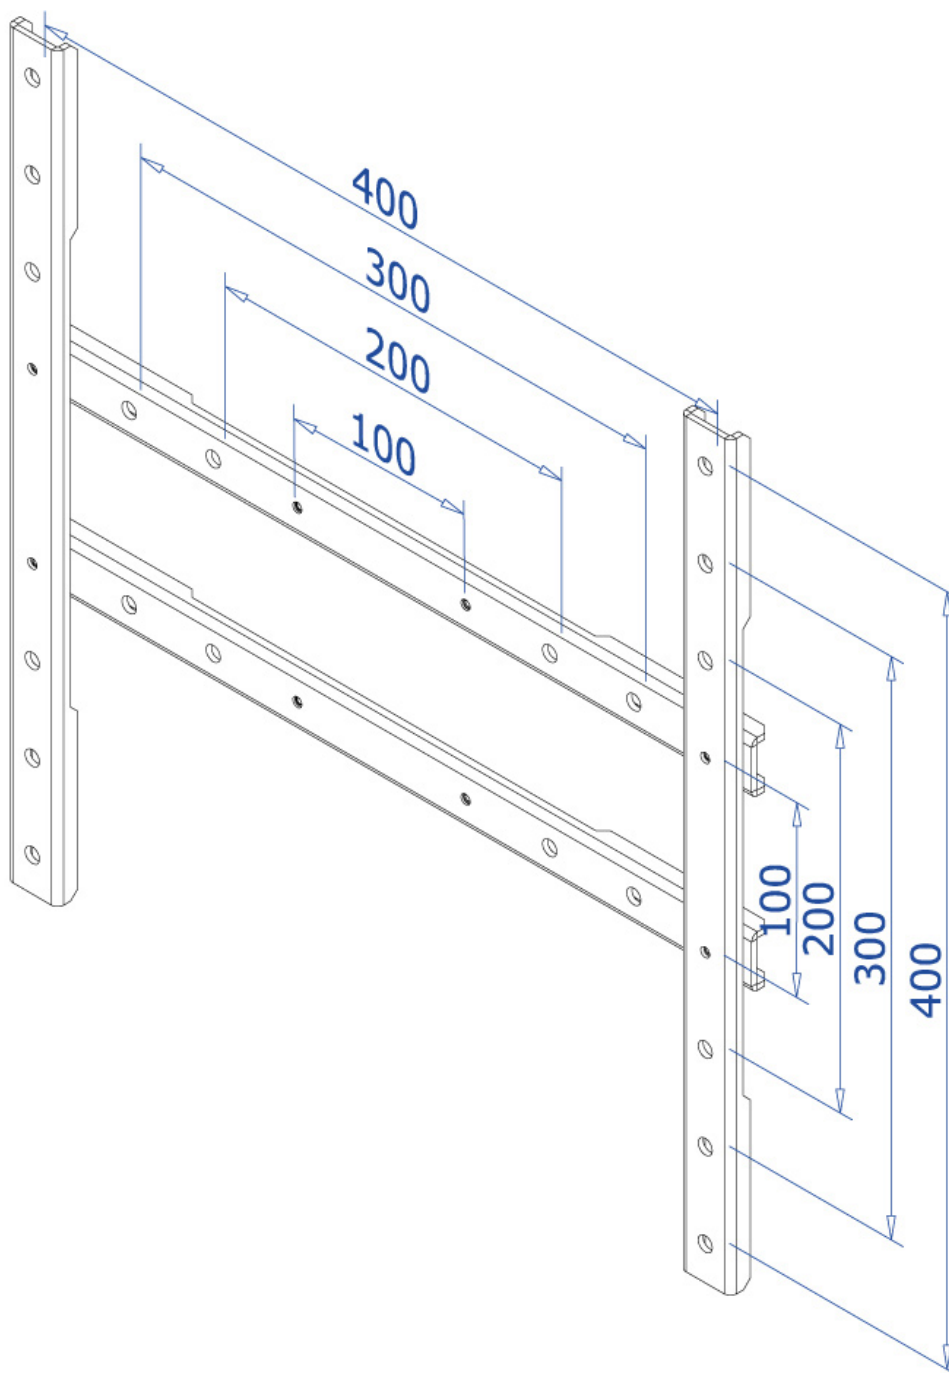

**THE BEST SUPPORT
FOR YOUR AV & IT HARDWARE**
T: +31(0)23-5478888 | E: info@newstar.eu | W: www.newstar.eu

FPMA-VESA425

NEWSTAR VESA VERLOOPPLAAT

NewStar Products Europe B.V.
Wateringweg 62/B
2031 EJ HAARLEM
THE NETHERLANDS

Phone : +31(0)23-5478888
Fax : +31(0)23-5478889
Email : info@newstar.nl
Website : www.newstar.eu

NewStar cannot be held liable for any inaccuracies and copyrights.
No part of this publication may be reproduced and/or published by print, photocopy, microfilm or in any other way, without prior written permission of NewStar Computer Products Europe BV.