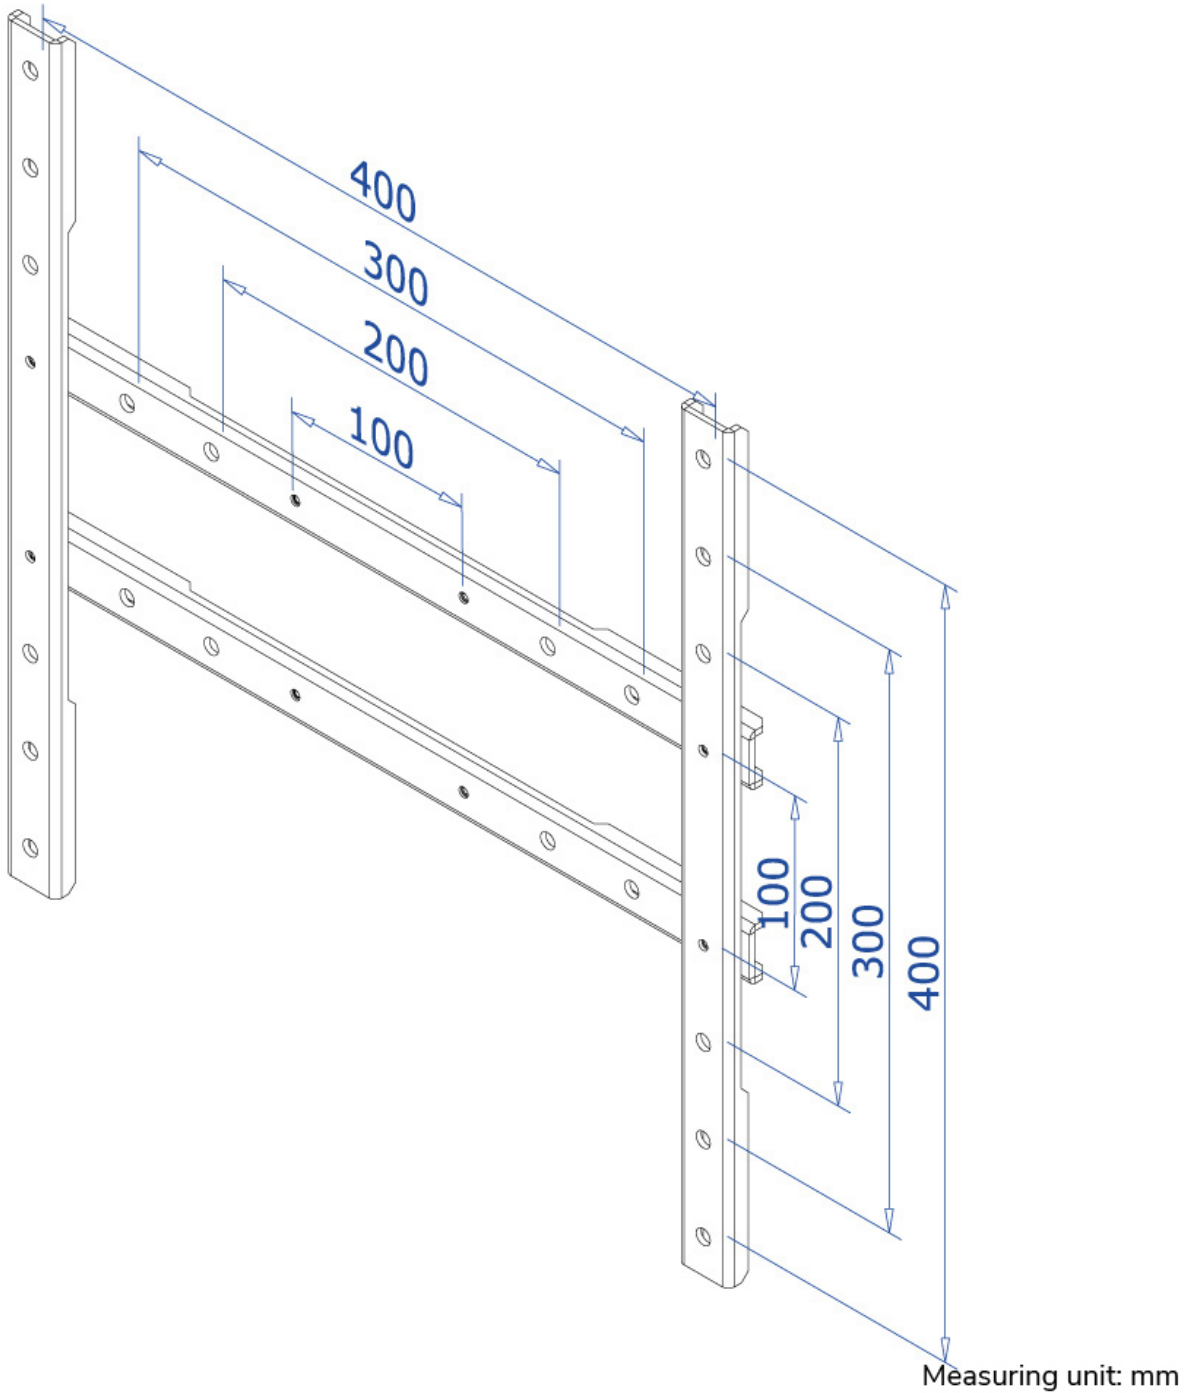

FUNCTIONALITEIT

Type	Vlak
Verstellingstype	Geen

INFORMATIE

Kleur	Zwart
Hoofdmateriaal	Staal
Garantie	5 jaar
EAN code	8717371445201

*NB. De vermelde inch-maten zijn slechts een indicatie, gecombineerd met het gewicht en de VESA-maten. Het maximale gewicht en de VESA-maat zijn absolute beperkingen voor de producten en dienen niet te worden overschreden.

NEOMOUNTS VESA ADAPTER

Neomounts FPMA-VESA425 is een VESA verloopplaat om gatenpatronen te vergroten naar max. 400x400 mm.

Met deze Neomounts verloopplaat, FPMA-VESA425, past u het VESA gatenpatroon van een steun aan.

Zo kan een VESA gatenpatroon van 100x100 worden vergroot naar VESA 100x200, 100x300, 100x400, 200x200, 200x300, 200x400, 300x300, 300x400, 400x400 mm. Hierdoor kunt u ook de grotere schermen eenvoudig monteren aan een bureau-, plafond-, vloer- en wandsteun.

De verloopplaat is slechts 3 mm diep en wordt geleverd inclusief alle bevestigingsmaterialen.

FPMA-VESA425

NEOMOUNTS VESA ADAPTER

Neomounts