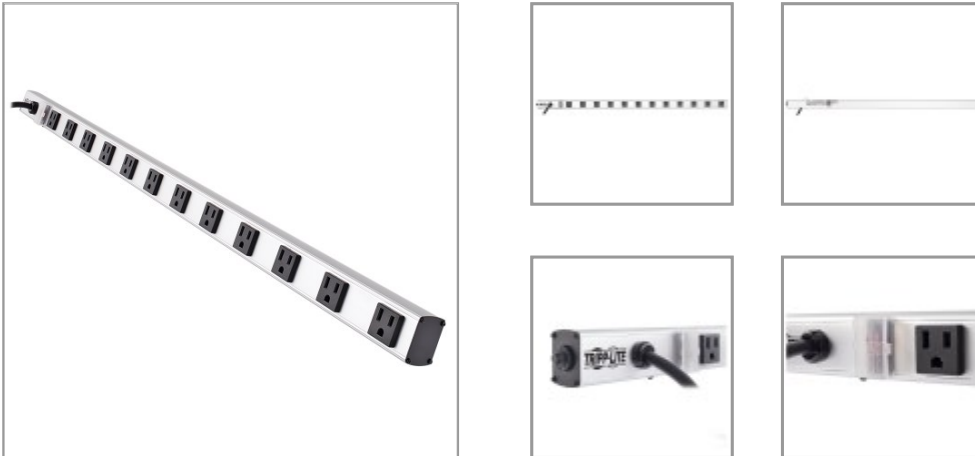

## Barra de Contactos Vertical con 12 Tomacorrientes en Ángulo Recto, 120V, 15A, Cable de 4.57 m [15 pies], 5-15P, 91 cm [36"]

NÚMERO DE MODELO: PS3612RA

### Destacado

- 12 tomacorrientes en ángulo recto
- Conveniente interruptor de encendido/apagado cubierto y seguro
- Breaker de 15 amp.
- Cable de 4.57 m [15 pies] con clavija en ángulo recto
- 91.4 cm [36"] de longitud

### Características

- Robusta barra de contactos totalmente metálica de 0.91 m [36"] con cable, con espaciado entre centros de contactos de 6.7 cm [2.638"]
- Incluye 12 tomacorrientes NEMA 5-15R en ángulo recto
- Ideal para distribución de energía de estilo canaleta horizontal o vertical en aplicaciones de oficinas, bancos de trabajo, industriales, redes y telecomunicaciones
- Interruptor de energía iluminado con protección transparente asegurable para prevenir apagados accidentales
- Capacidad eléctrica de 15 amperes con breaker
- Compatibilidad eléctrica de 120V CA, 50/60Hz