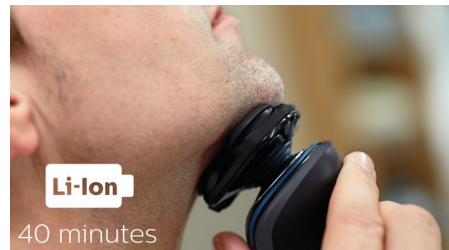

40 minuti di rasatura senza filo

Con un'ora di ricarica, avrai un'autonomia di oltre 40 minuti, per circa 13 rasature. In alternativa, collega il dispositivo all'alimentazione.