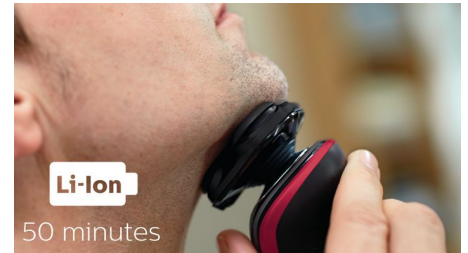

50 minuten snoerloos scheren

Na 1 uur opladen kunt u meer dan 50 minuten scheren, dat zijn ongeveer 17 scheerbeurten. U kunt ook scheren terwijl de stekker in het stopcontact zit.