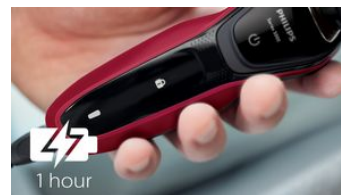

Oplaadtijd van 1 uur

Scheer langer na elke keer opladen, dankzij onze krachtige, energiezuinige en duurzame lithium-ionaccu. Laad snel op in 5 minuten en u hebt voldoende vermogen voor één scheerbeurt.