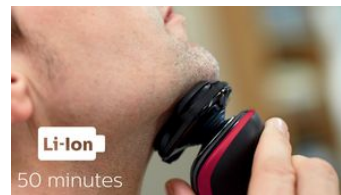

50 minuten snoerloos scheren

Na 1 uur opladen kunt u meer dan 50 minuten scheren, dat zijn ongeveer 17 scheerbeurten. U kunt ook scheren terwijl de stekker in het stopcontact zit.