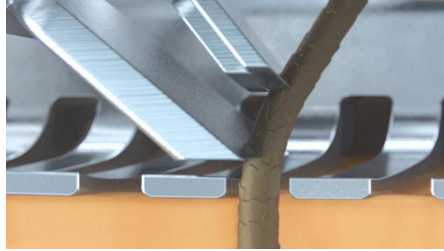

Système Super Lift&Cut

Rasez-vous de plus près avec le système Super Lift&Cut à deux lames. La première lame soulève chaque poil, tandis que la seconde assure un rasage confortable sous le niveau de la peau.